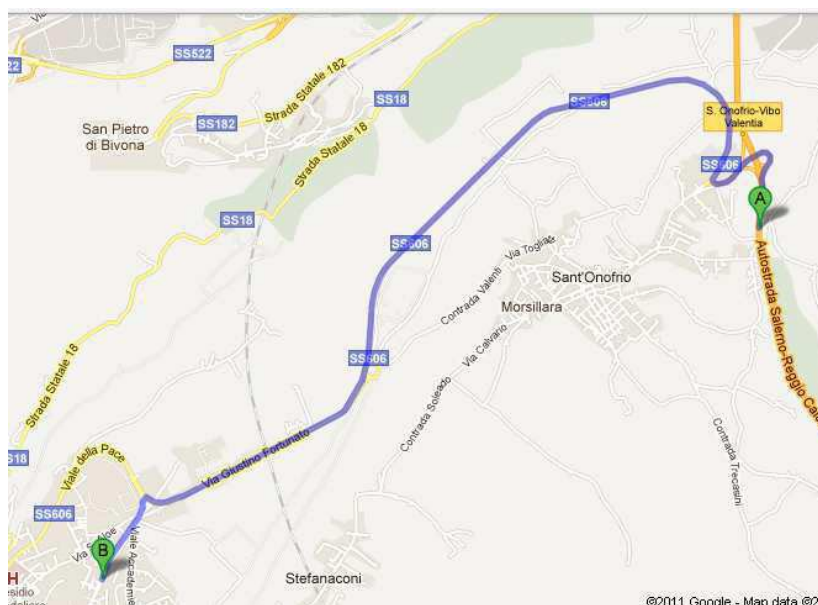

Sede di Vibo Valentia ALCIDE DE GASPERI

INDIRIZZO:

Accueil

Via Alcide De Gasperi, 53-55-
57-57A
89900 Vibo Valentia
Tel: 0965-1875070

COME RAGGIUNGERE LA SEDE IN AUTOBUS(*):

LINEA AUTOBUS	FERMATA DI ARRIVO
TRENO	Stazione di Vibo Valentia-Pizzo (linea ferroviaria via Mileto)
AUTOLINEE BROSIO TOUR	http://www.brosiotour.it/images/stories/orari%20bus.pdf

COME RAGGIUNGERE LA SEDE IN AUTOMOBILE:

- Dall'autostrada A3 Salerno-Reggio Calabria prendere l'uscita S. Onofrio-Vibo Valentia verso Vibo Valentia
- Svoltare a destra in Via Allende/SS 606
- Seguire la SS 606 per 5,2 km
- Al semaforo svoltare a sinistra in Viale Alcide De Gasperi, proseguire per 600 mt, arrivo sulla destra.