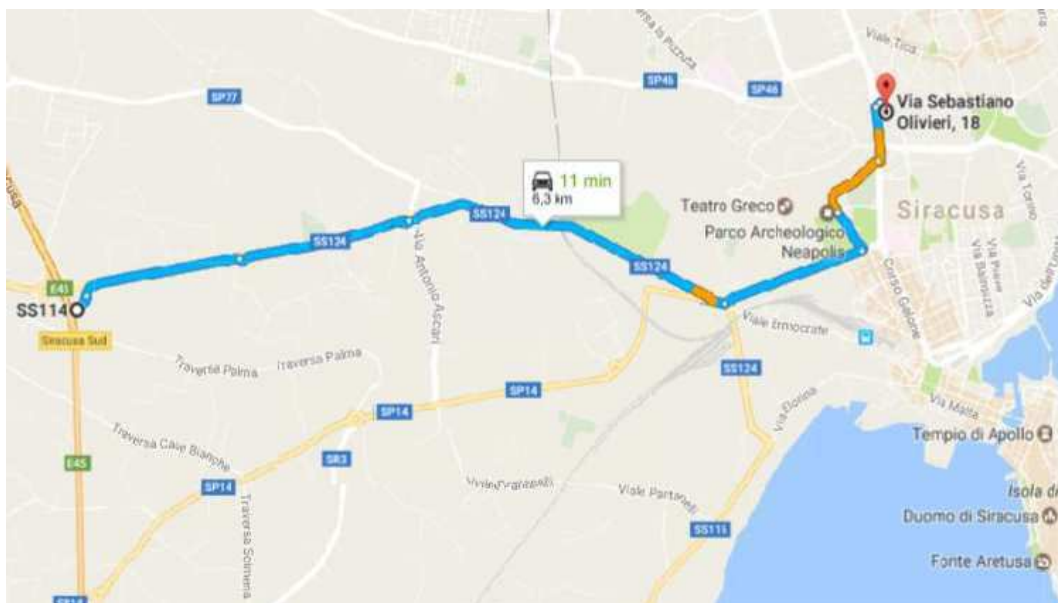

## Siracusa

### COME RAGGIUNGERE LA SEDE IN AUTOBUS(\*):

LINEA AUTOBUS	FERMATA DI PARTENZA	FERMATA DI ARRIVO
<b>3 25</b>	<b>Stazione Centrale</b>	<b>Via Teracati</b> (davanti Bar Cumanà) (Proseguire piedi, dopo 160 m svoltare a destra e di nuovo la prima a destra)

### COME RAGGIUNGERE LA SEDE IN MACCHINA:

- Dall'autostrada Catania Siracusa prendere l'uscita siracusa Sud
- Seguire SS124 in direzione Viale Paolo Orsi a Siracusa 4.3 km
- Continuare su Viale Paolo Orsi ed imboccare Via Romagnoli in direzione di via Sebastiano Olivieri 2.1 km
- Arrivo il Via Sebastiano Olivieri, 18