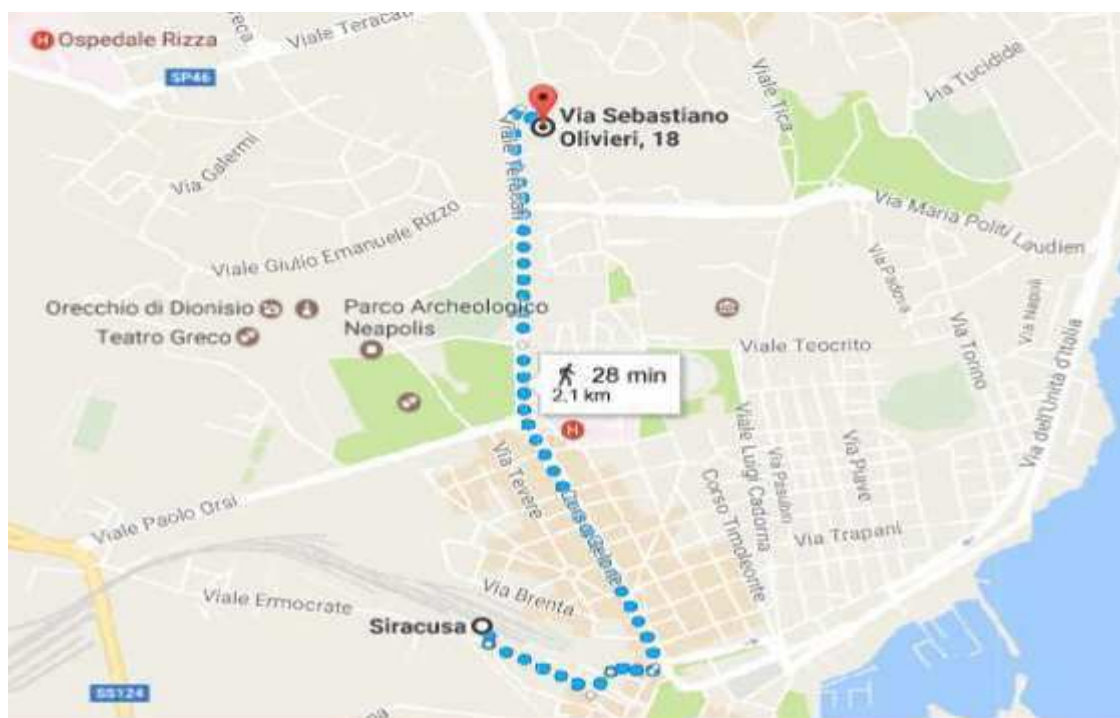

## Siracusa

### COME RAGGIUNGERE LA SEDE IN AUTOBUS(\*):

LINEA AUTOBUS	FERMATA DI PARTENZA	FERMATA DI ARRIVO
<b>3 25</b>	<b>Stazione Centrale</b>	<b>Via Teracati</b> (davanti Bar Cumanà) (Proseguire piedi, dopo 160 m svoltare a destra e di nuovo la prima a destra)

### COME RAGGIUNGERE LA SEDE IN MACCHINA:

- Dall'autostrada Catania Siracusa prendere l'uscita siracusa Sud
- Seguire SS124 in direzione Viale Paolo Orsi a Siracusa 4.3 km
- Continuare su Viale Paolo Orsi ed imboccare Via Romagnoli in direzione di via Sebastiano Olivieri 2.1 km
- Arrivo il Via Sebastiano Olivieri, 18