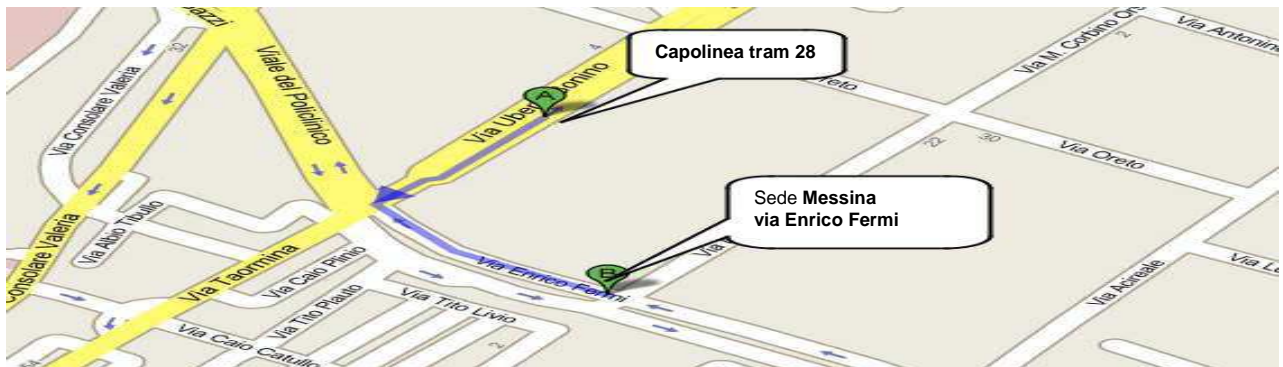

Sede di Messina GAZZI

INDIRIZZO:

Accueil

Via Enrico Fermi ang. Via
Corbino Orso 98124 – Messina
Tel: 0965-1875070

COME RAGGIUNGERE LA SEDE IN TRAM(*):

LINEA AUTOBUS	FERMATA DI PARTENZA	FERMATA DI ARRIVO
28	PIAZZA DELLA REPUBBLICA (STAZIONE CENTRALE F.S.)	VIA UMBERTO BONINO (CAPOLINEA) <ul style="list-style-type: none"> • Procedere in direzione sudovest verso Viale del Policlinico 80 mt • Svoltare a sinistra in Via Enrico Fermi e procedere per 200 mt <i>(VEDI CARTINA SOTTO DA A A B)</i>

COME RAGGIUNGERE LA SEDE IN AUTOMOBILE:

- Dall'autostrada **A20 Messina-Catania** prendere l'uscita **Messina GAZZI**
- Dallo svincolo **Messina GAZZI** proseguire 900 mt
- Procedere su **Viale del Policlinico** per 500 mt
- Procedere su via **Enrico Fermi** per 200 mt