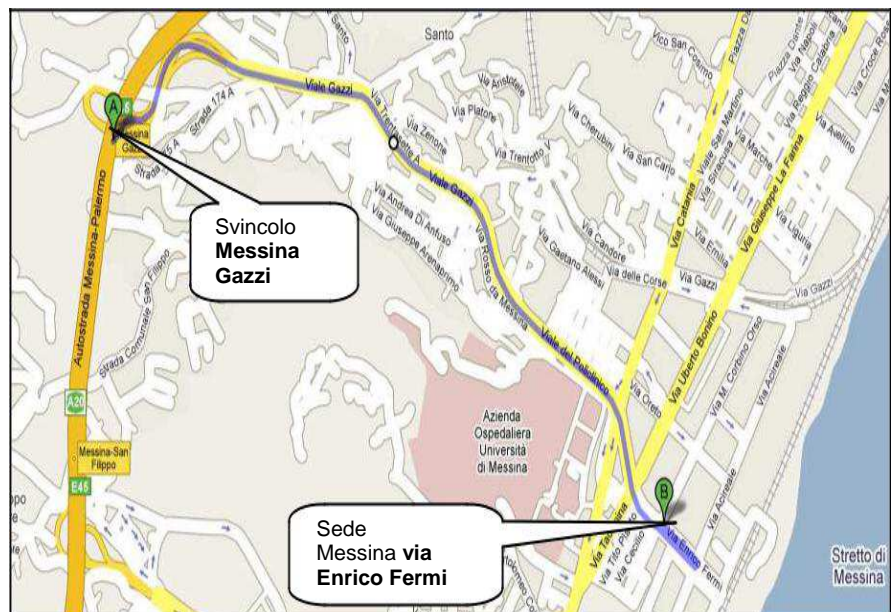

Sede di Messina GAZZI

INDIRIZZO:

Accueil

Via Enrico Fermi ang. Via
Corbino Orso 98124 – Messina
Tel: 0965-1875070

COME RAGGIUNGERE LA SEDE IN TRAM(*):

LINEA AUTOBUS	FERMATA DI PARTENZA	FERMATA DI ARRIVO
28	PIAZZA DELLA REPUBBLICA (STAZIONE CENTRALE F.S.)	VIA UMBERTO BONINO (CAPOLINEA) <ul style="list-style-type: none"> • Procedere in direzione sudovest verso Viale del Policlinico 80 mt • Svoltare a sinistra in Via Enrico Fermi e procedere per 200 mt <i>(VEDI CARTINA SOTTO DA A A B)</i>

COME RAGGIUNGERE LA SEDE IN AUTOMOBILE:

- Dall'autostrada **A20 Messina-Catania** prendere l'uscita **Messina GAZZI**
- Dallo svincolo **Messina GAZZI** proseguire 900 mt
- Procedere su **Viale del Policlinico** per 500 mt
- Procedere su via **Enrico Fermi** per 200 mt