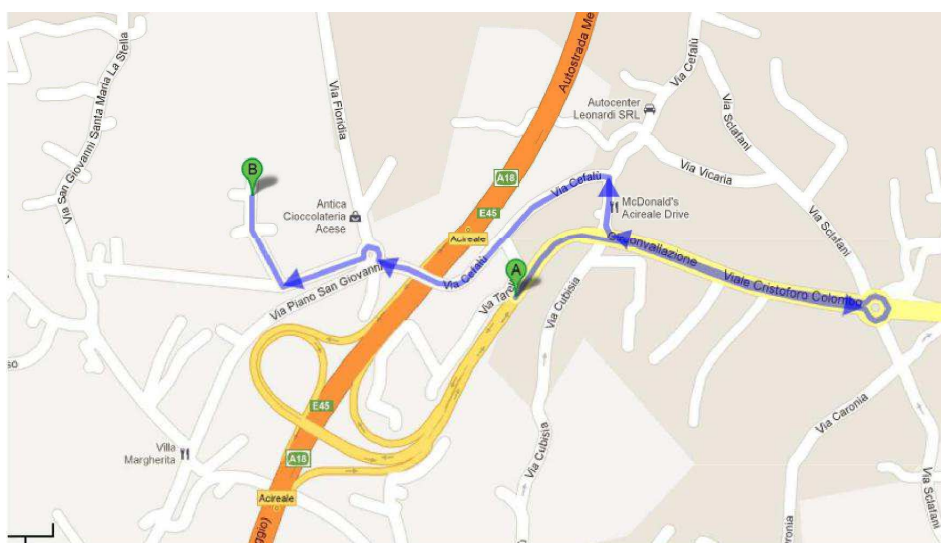

Sede di Aci Sant'Antonio **PACINOTTI**

INDIRIZZO:

Accueil

Via Pacinotti n. 2
95025 Aci Sant'Antonio
(CT) Tel: 0965-
1875070

COME RAGGIUNGERE LA SEDE IN AUTOBUS(*):

LINEA AUTOBUS	FERMATA DI ARRIVO
AUTOLINEE AST	Azienda Siciliana Trasporti S.p.A. linea Catania – Acireale (con deviazione Aci Sant'Antonio)

COME RAGGIUNGERE LA SEDE IN AUTOMOBILE:

- Dall'autostrada A18 Messina-Catania prendere l'uscita Acireale per Viale C. Colombo.
- Alla rotonda prendere la quarta uscita per invertire la marcia e restare su Viale C. Colombo.
- Svoltare a destra per imboccare Via Cefalù e tenere la sinistra (si attraverserà il cavalcavia che sovrasta lo svincolo autostradale).
- Alla rotonda imboccare la seconda uscita e in cima alla salita svoltare a destra.